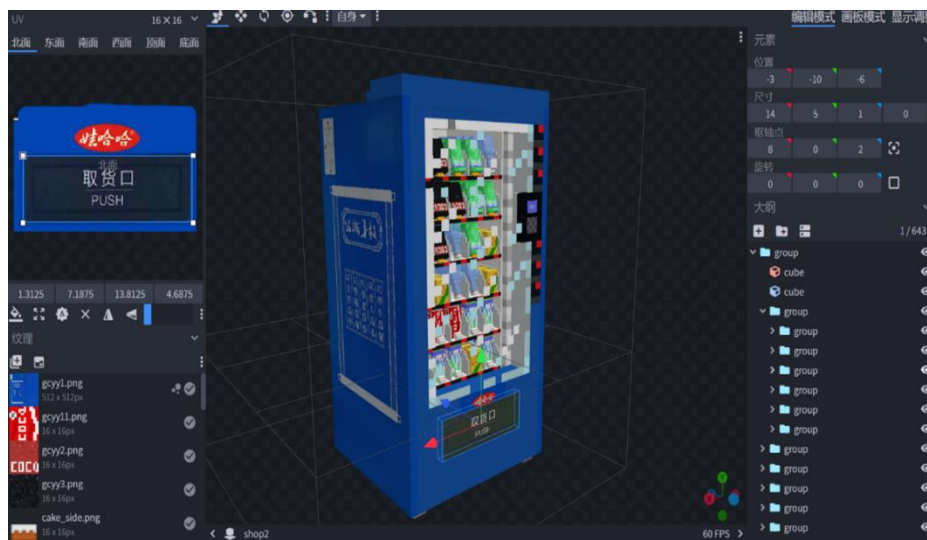

MC快速建模路线大学生创新项目