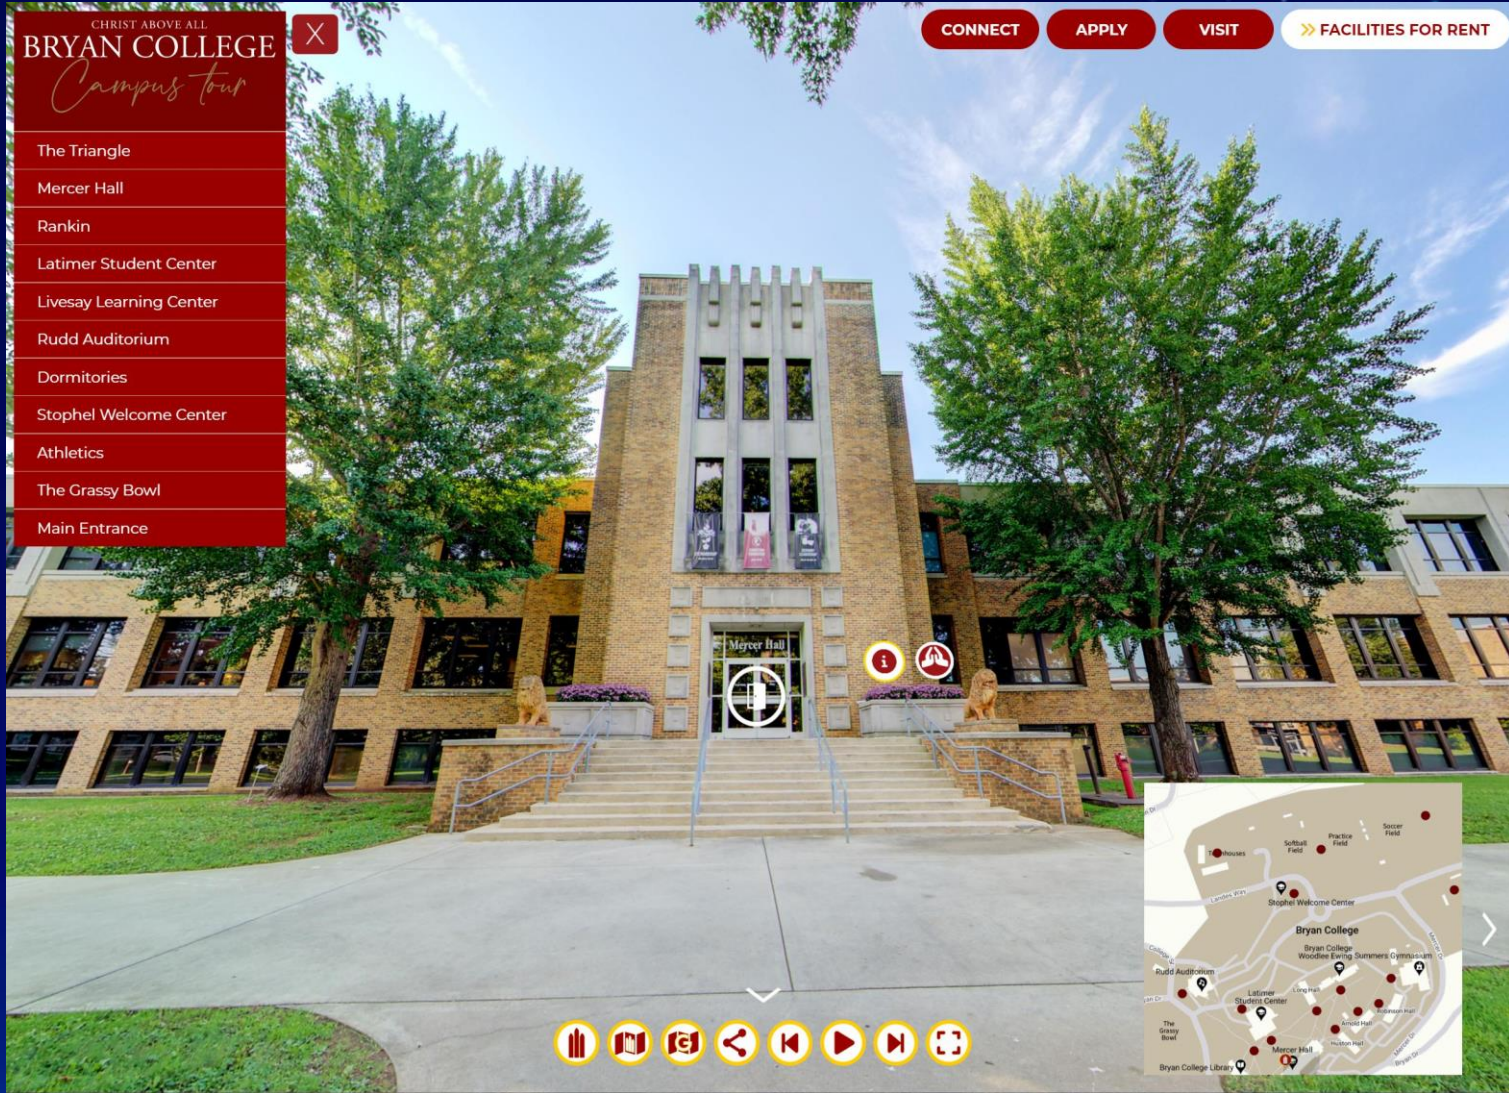

# Minecraft在元宇宙虚拟校园中的实践和探索

1. 元宇宙与虚拟校园现状
2. Minecraft简介
3. Minecraft在元宇宙虚拟校园的应用

- 基于数字孪生技术生成现实世界的镜像
- 基于扩展现实技术提供沉浸式体验
- 允许用户进行内容生产和世界编辑

# 元宇宙+虚拟校园

虚拟校园是学校扩大知名度，吸引优秀生源的重要手段。

虚拟校园提供了打破地域限制，展现学校规模、环境、成果的窗口。

若将元宇宙理念运用在未来虚拟校园的建设中，可以所见即所得地展现学校环境，提供更具有沉浸感、动态性与实时互动性的体验，进一步连接虚拟校园与教学科研。

# 三维校园地图

哈尔滨工业大学三维校园地图

三维校园地图能直观形象的展现学校环境，有查询定位等功能，可方便获取校园信息。三维校园地图主要使用专业建模和遥感技术，存在成本高、技术门槛高、实时性低等问题。