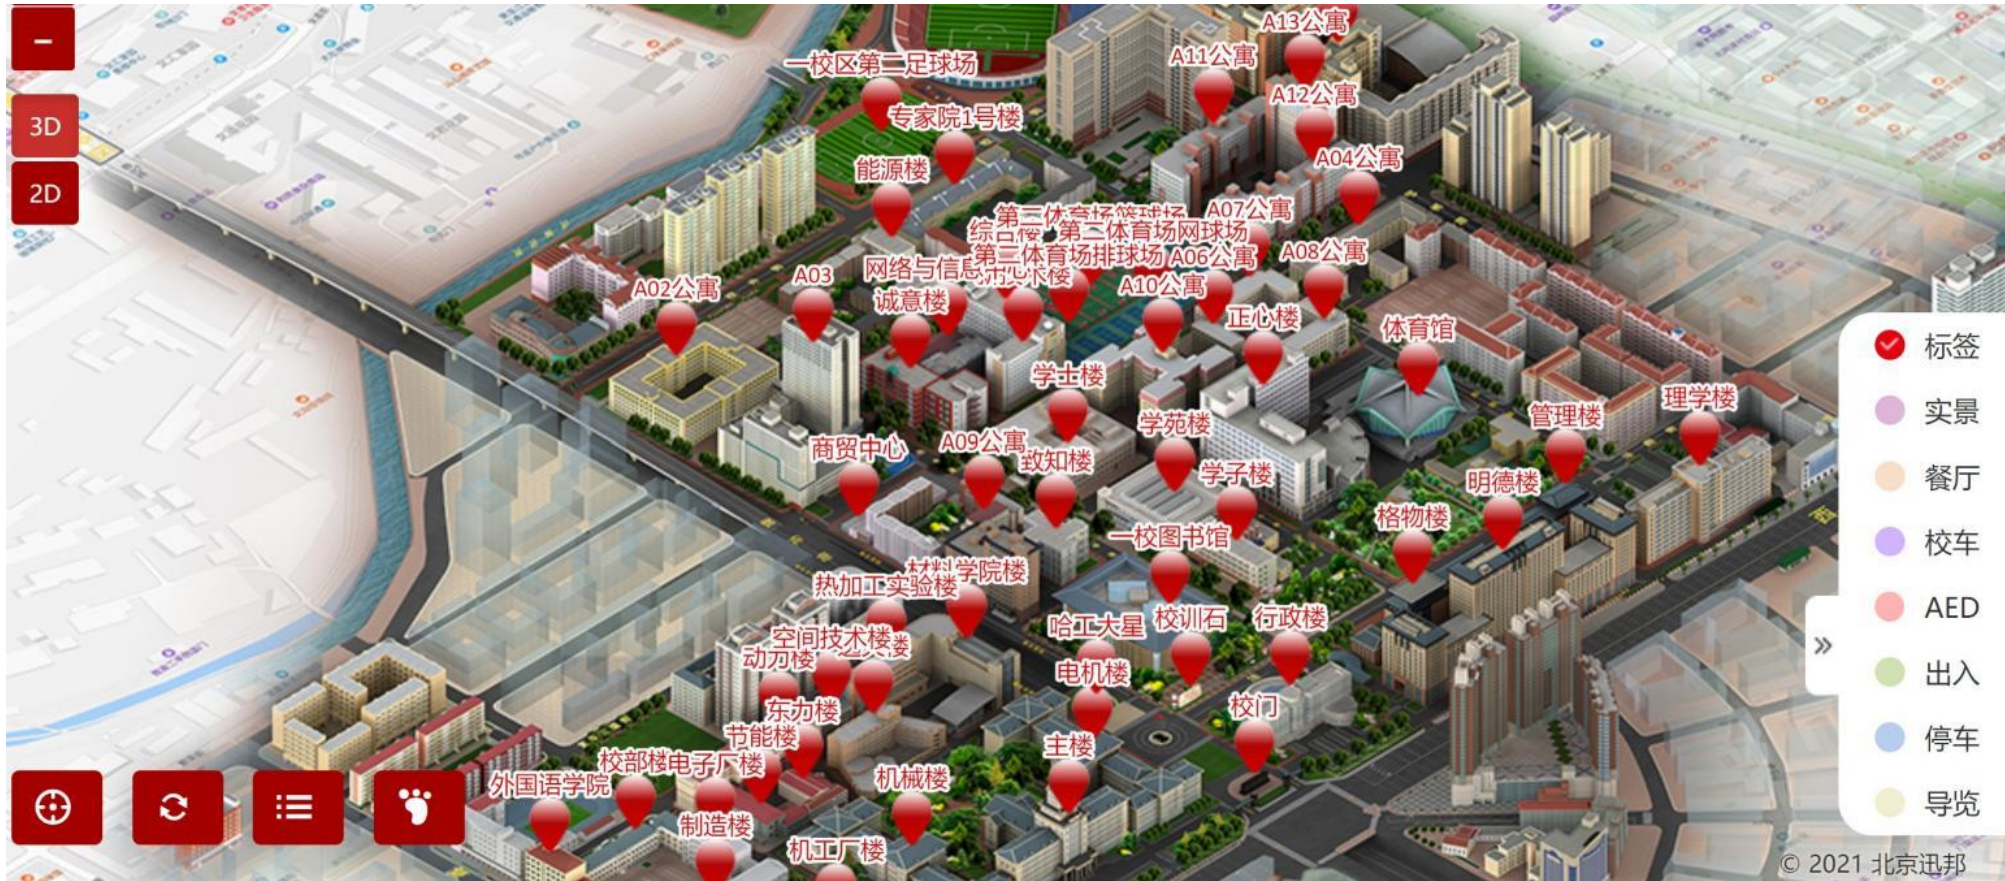

# Minecraft在元宇宙虚拟校园中的实践和探索

1. 元宇宙与虚拟校园现状
2. Minecraft简介
3. Minecraft在元宇宙虚拟校园的应用

- 基于数字孪生技术生成现实世界的镜像
- 基于扩展现实技术提供沉浸式体验
- 允许用户进行内容生产和世界编辑

# 元宇宙+虚拟校园

虚拟校园是学校扩大知名度，吸引优秀生源的重要手段。

虚拟校园提供了打破地域限制，展现学校规模、环境、成果的窗口。

若将元宇宙理念运用在未来虚拟校园的建设中，可以所见即所得地展现学校环境，提供更具有沉浸感、动态性与实时互动性的体验，进一步连接虚拟校园与教学科研。

# 三维校园地图

哈尔滨工业大学三维校园地图

三维校园地图能直观形象的展现学校环境，有查询定位等功能，可方便获取校园信息。三维校园地图主要使用专业建模和遥感技术，存在成本高、技术门槛高、实时性低等问题。